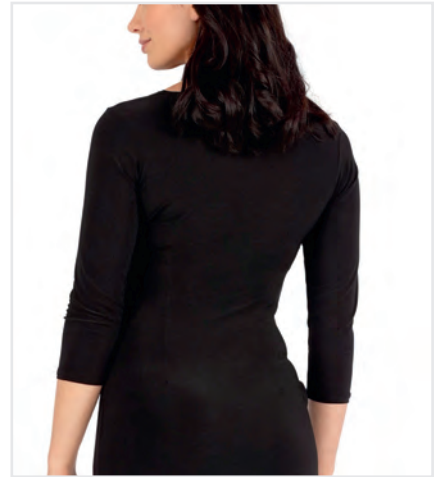

TOP WITH WITH BROAD STRAPS  
AND LACE FRONT

92% VI / 8% EL

**Farbe/ Colour:**  
Black/creme, Black/red

**Größen/ Sizes:**  
S - M - L - XL

9271

**RU5523**

**DAMENKLEID 3/4 ARM  
MIT SEITL. RAFFUNG  
3/4 SLEEVE LADIES DRESS  
WITH SIDE DRAPES**