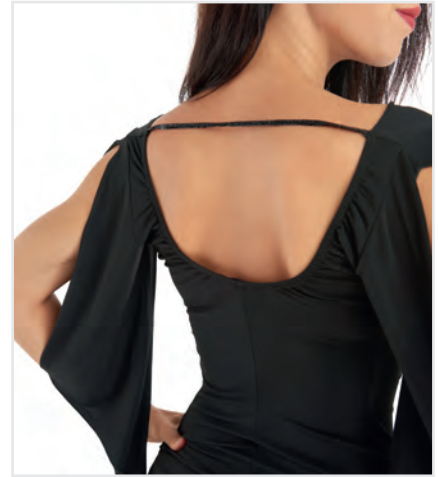

Größen/ Sizes:  
S - M - L - XL

**RU5736 SPARTA**

TOP MIT 1/2-ARM  
TOP WITH 1/2 SLEEVES

92% PL / 8% EL

Farbe/ Colour:  
black

Größen/ Sizes:  
S - M - L - XL

RU5735 BARCELONA

RU5733 LISBONA