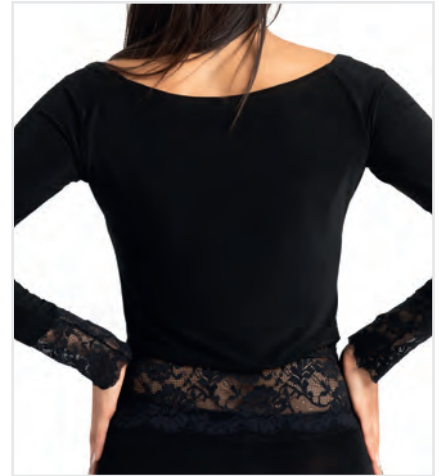

**Größen/ Sizes:**  
XS - S - M - L - XL

**RU5504 LYON**

HOSE MIT SEITL. SPITZE

LACE PANTS

92% VI / 8% EL

Farbe/ Colour:  
black

Größen/ Sizes:  
XS - S - M - L - XL

**RU5510** AVIGNON