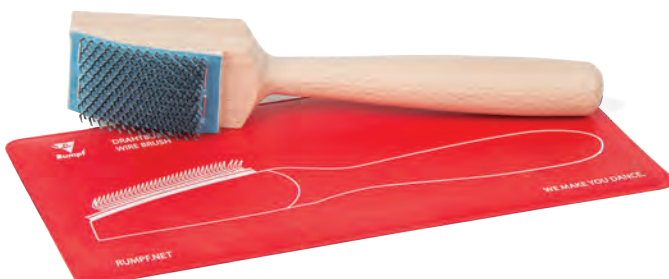

AUFRAUHBÜRSTE | WIRE BRUSH

zum Aufrauen von Chromledersohlen,
inkl. Schutzhülle

To roughen up suede soles,
incl. protective cover