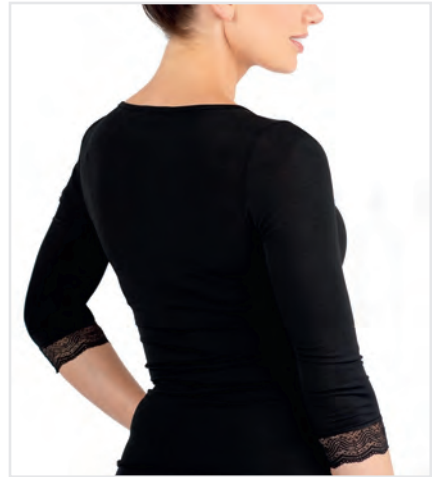

ROCK MIT SEITL. RAFFUNG  
BUND ZUM UMSCHLAGEN  
SKIRT WITH SIDE DRAPES  
AND TURNOVER WAISTBAND

92% PL / 8% EL

Farbe/ Colour:  
black

Größen/ Sizes:  
S - M - L - XL

9281

**RU5754** ALMERIA

TOP 3/4 ARM MIT SPITZE