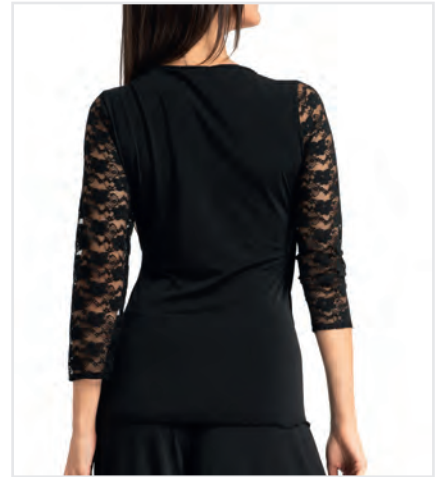

92% VI / 8% EL

**Farben/ Colours:**  
black

**Größen/ Sizes:**  
XS - S - M - L - XL

RU5405 BODRUM

9260

RU5735 BARCELONA

9210

**RU5740 LUBIANA**