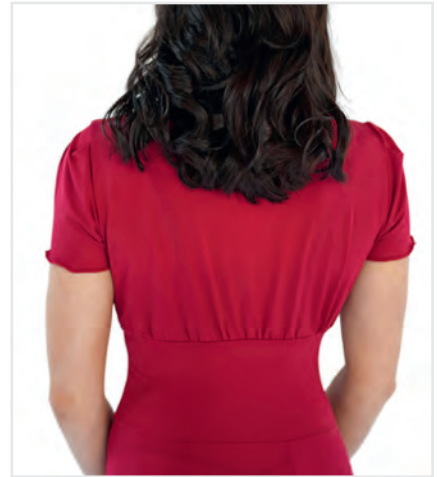

9272

RU5751 AUGUSTA

SWING DAMEN KLEID
LADIES SWING DRESS

92% PL / 8% EL

Farben/ Colours:
black, red

Größen/ Sizes:
S - M - L - XL